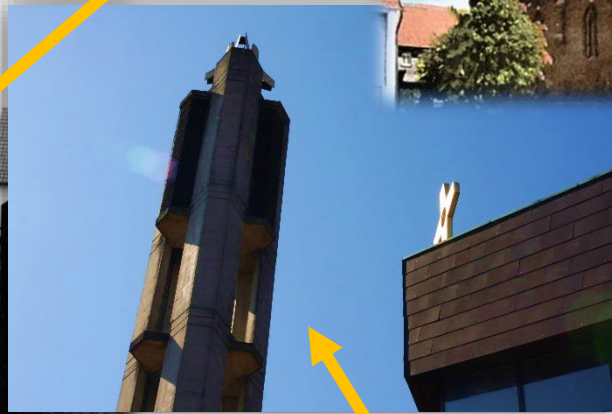

# Aus ALT wurde NEU

50 Jahre ist es her:

Die neue Kirche in Gerblingerode ist fertig gebaut und wird am 06.02.1972 eingeweiht. Können Sie sich noch daran erinnern?

Oder kennen Sie jemanden, der es miterlebt hat?

**Sprechen Sie doch mit Ihren Kindern und Enkeln darüber!**

Der alte Kirchturm wird gesprengt.

Der neue Turm ragt hoch hinaus.

Auch innen sieht es ganz anders aus!

**Deshalb feiern wir am 6.2.2022 um 9.00 Uhr  
in einem feierlichen Gottesdienst unser  
50jähriges Kirchweihfest.**